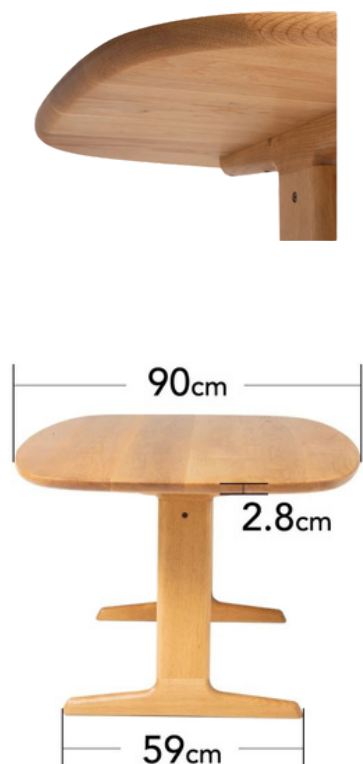

「親子の椅子」や「トヨさんの長椅子」と相性抜群のロングテーブルです。「男の椅子」を2台横並びに置くのにもぴったりです。天板サイズは幅180×奥行90cmと大きめですが、全体がゆるやかにカーブしているため、長方形のテーブルほど圧迫感がありません。樽のような形をした天板は、デンマークの数学者、ピート・ハインが発案した“スーパーだ円”をアレンジしたものです。通常のだ円に比べて、面積に無駄がないのが特徴です。

天板の高さは61cmで天板の位置が少し低く感じるかもしれません。これは食器を手に持ち、箸を使って食べる日本人の食生活を考えて設計されているからで、ゆったりくつろぐ家族の食卓にぴったりです。

基本仕様

【材 質】国産ナラ材
【塗 装】オイル仕上げ

【サイズ】W1800・D900・H610
天板厚：28mm

カスタマイズ内容

- ◇テーブルの高さ変更（無料）
- ◇テーブルの高さを580～700mmでお作りすることができます。
- ◇オイル仕上をウレタン塗装に変更（無料）

スリムだ円テーブル price(税込)

サイズ w1800・D900・H610

国産ナラ材 ￥352,000

tanakajima

2024・11